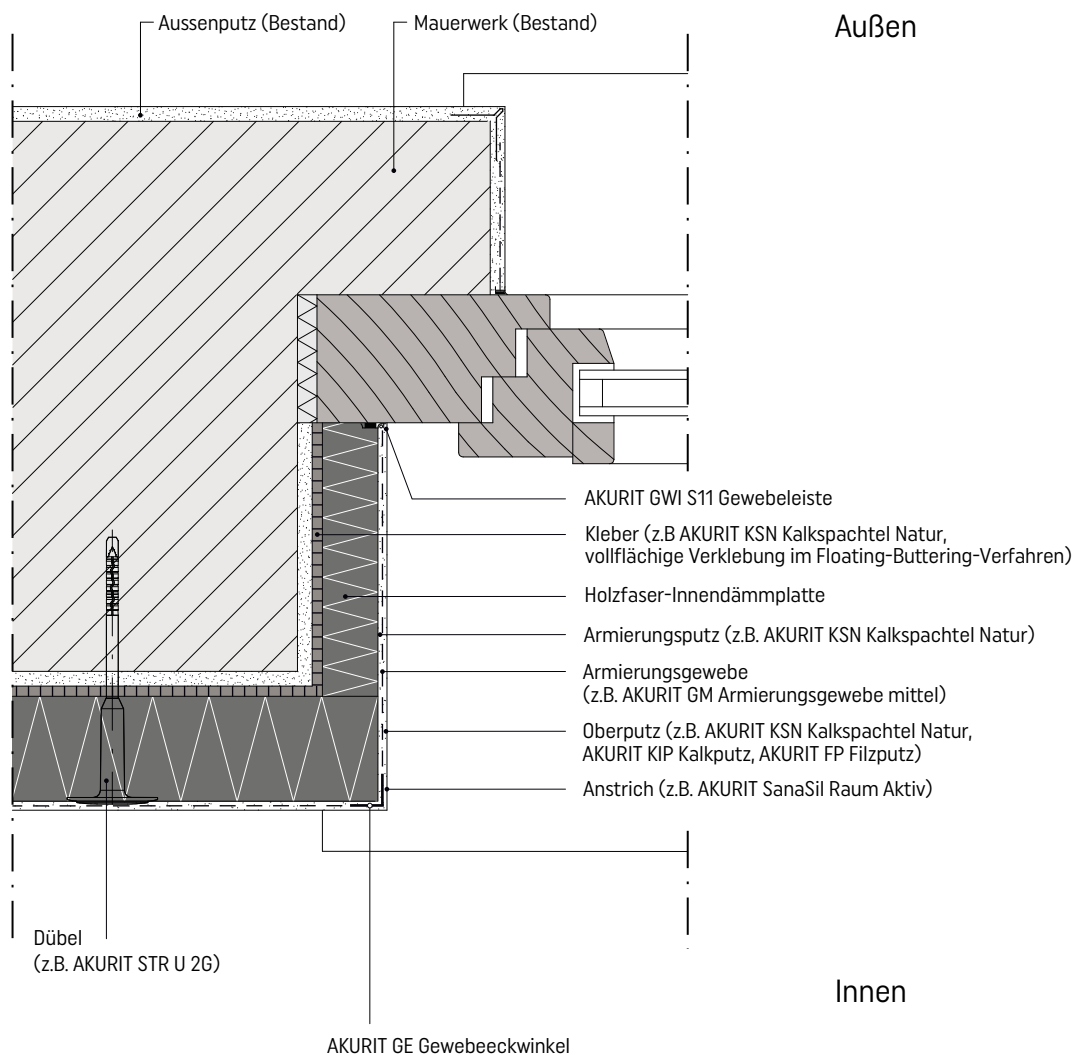

Innendämmsysteme Detail 03-04-040

Anschluss Holzfaser-Innendämmplatte an Fensterlaibung bei massiver Außenwand

Darstellung eines AKURIT Innendämmsystems.
Angrenzende Gewerke sind nur schematisch dargestellt.
Detailzeichnungen haben nur empfehlenden Charakter und ersetzen keine Fachplanung!