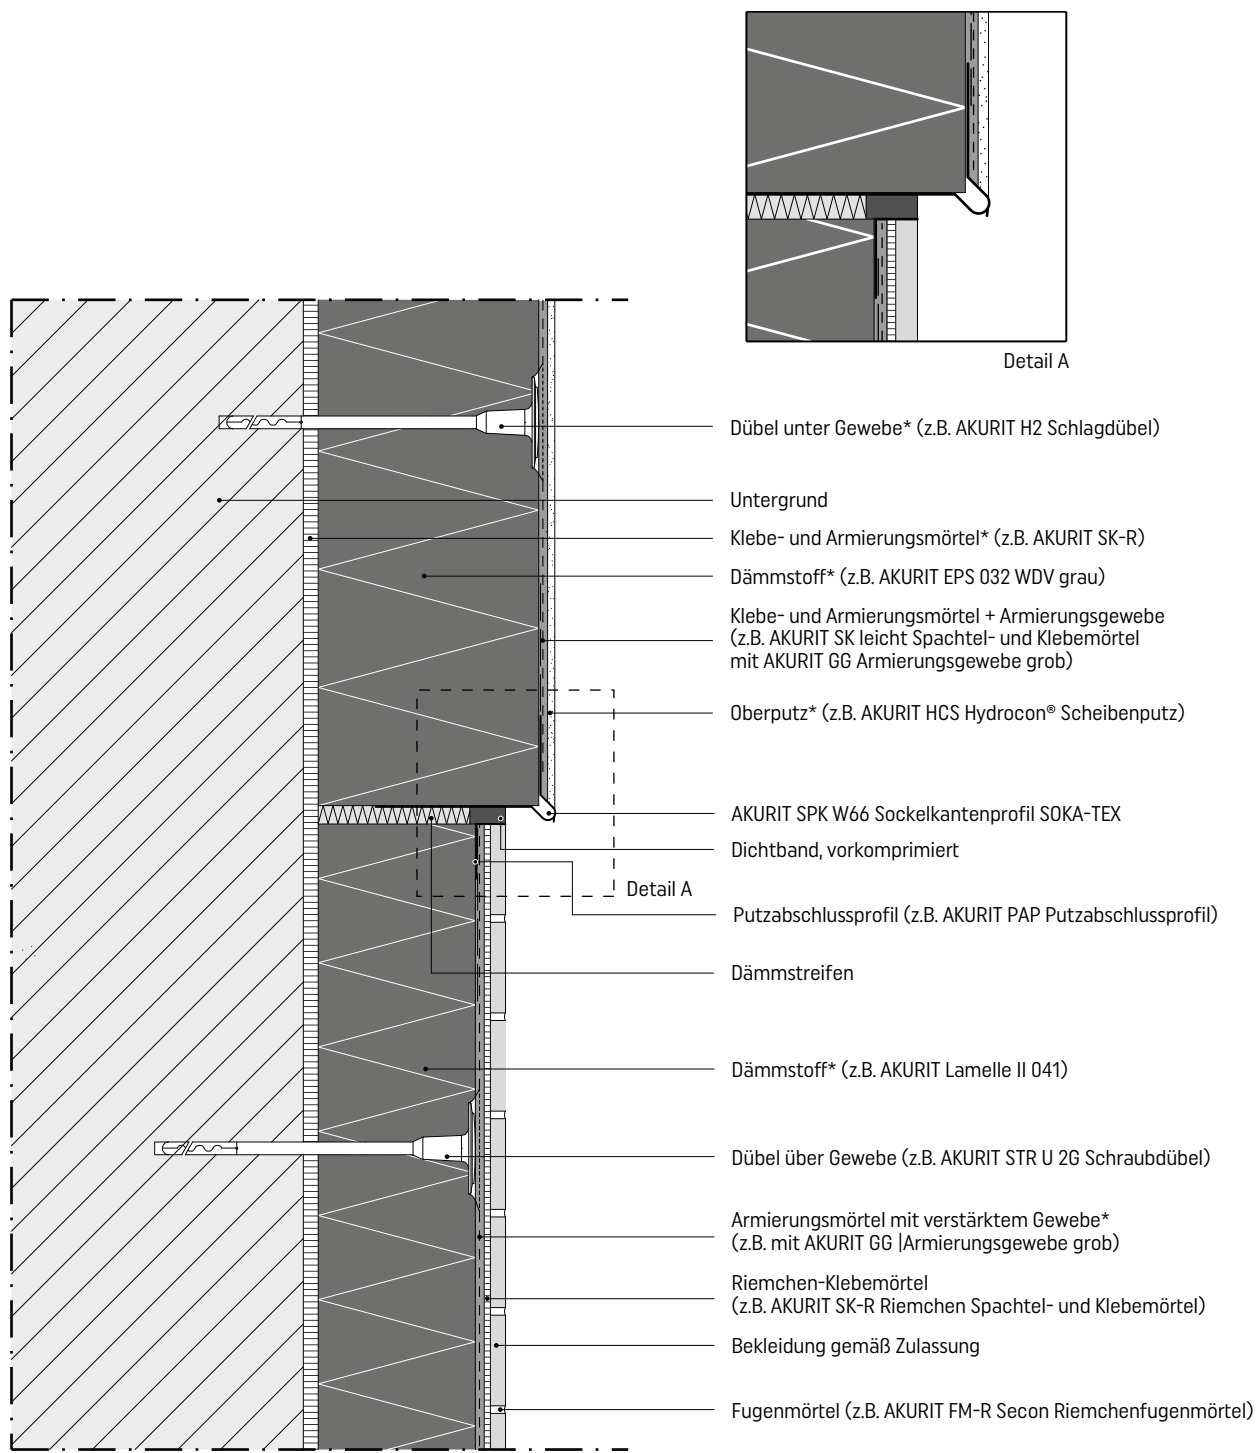

Wärmedämm-Verbundsysteme

Detail 02-04-070

WDVS Übergang Putz zu harter Bekleidung zurückspringend

* gemäß Zulassung

Darstellung eines AKURIT Wärmedämm-Verbundsystems.
 Angrenzende Gewerke sind nur schematisch dargestellt.
 Detailzeichnungen haben nur empfehlenden Charakter und ersetzen
 keine Fachplanung!